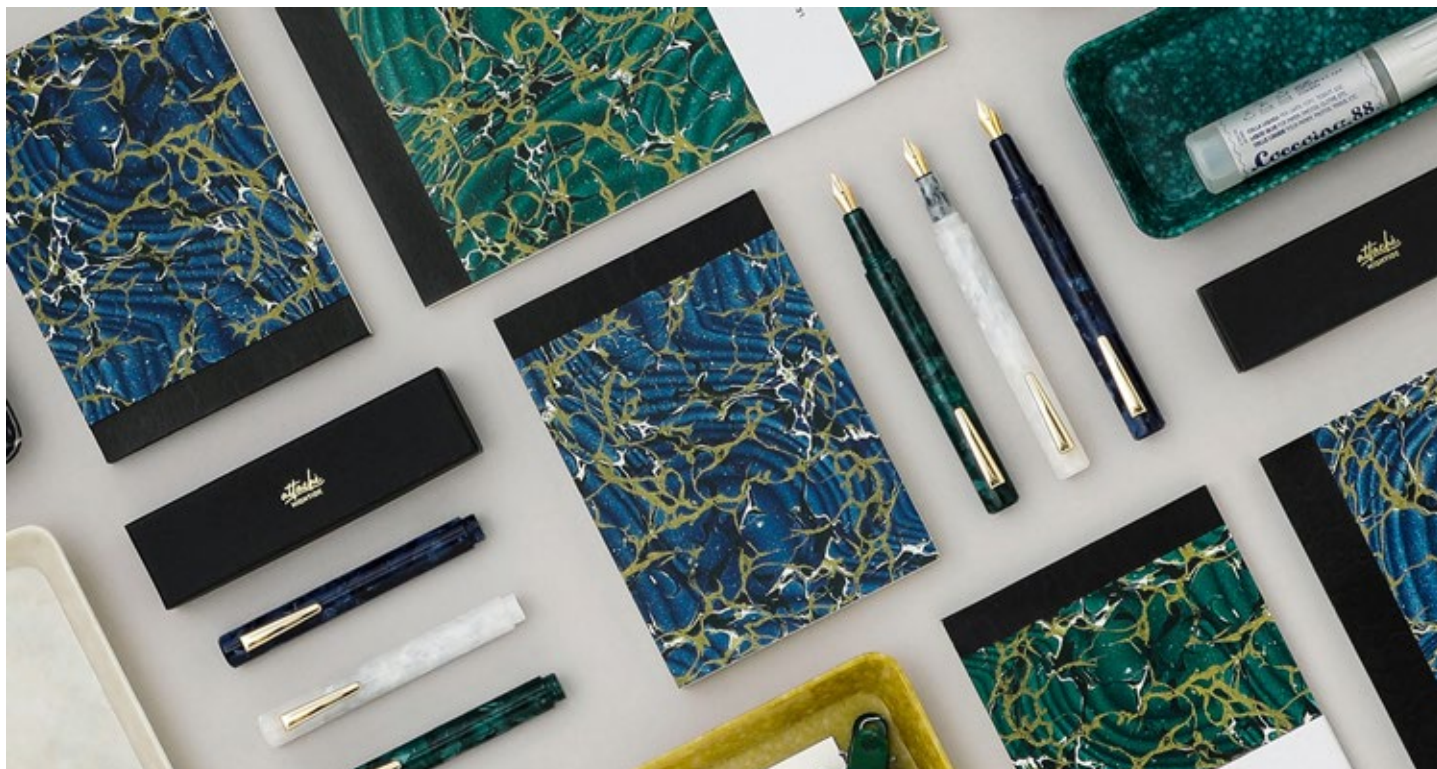

海外・国内直営店限定新シリーズ
「attaché / アタシェ」7月3日(金)新発売!

この度株式会社ハイトイド(本社:福岡)は、海外・国内直営店舗限定の新シリーズ「attaché / アタシェ」を7月3日(金)より新発売いたします。

シリーズ名の「attaché」とは、フランス語で“愛着をいただく”の意味。

日々の暮らしを少し豊かに、いつもの時間を心地よいものにしてくれる「お気に入り」の中のひとつとなるような長く大切にできるプロダクトをご提案します。